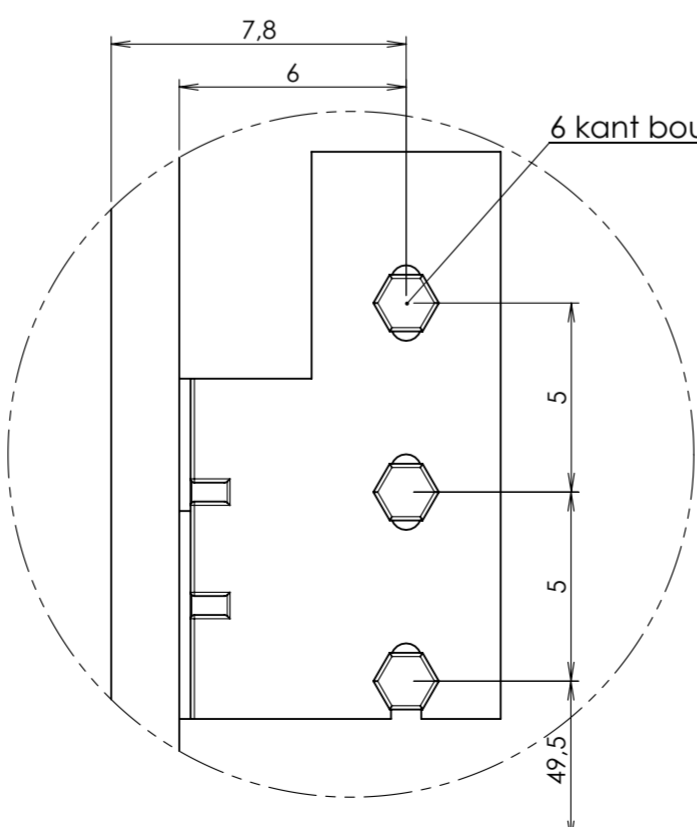

Boorschema
Boor 8mm

DETAIL F
SCALE 1 : 3

DETAIL G
SCALE 1 : 3

DETAIL A
SCALE 1 : 1

DETAIL B
SCALE 1 : 1

DETAIL C
SCALE 1 : 2

DETAIL D
SCALE 2 : 3

DETAIL E
SCALE 1 : 3

Beslag voor Montage		
ITEM NO.	Aantal:	Naam onderdeel:
1	1	Samenstellingen
	1	Spoelkast 750mm Midas Greep
	2	Handgreep Midas 600mm
	1	Spiegel 800mm incl design verlichting
	2	TL lamp
2	1	Hoeksteun model Links
3	1	Hoeksteun model Rechts
4	8	Schroefhaak
5	20	Plug 8mm
6	6	6 kant bout
7	3	Muurkast Midas Greep
	1	Handgreep Midas 300mm
8	2	Ophangunit Designspiegel
	2	Ophangplaat aan Muur
	2	Bevestiging aan Planchet
9	12	Schroef kruiskop

Benaming: **Montagehandleiding Jubileum Design spiegel** Formaat: 8-12-06

Opmerkingen: **Alle maten zijn gebaseerd op wastafelhoogte 90cm** Laatste datum gesaved: 23-10-2007 Schaal: 1:10

Opdrachtgever: **Thebalux** Projectie Maateenheid: cm Artikelnummer: