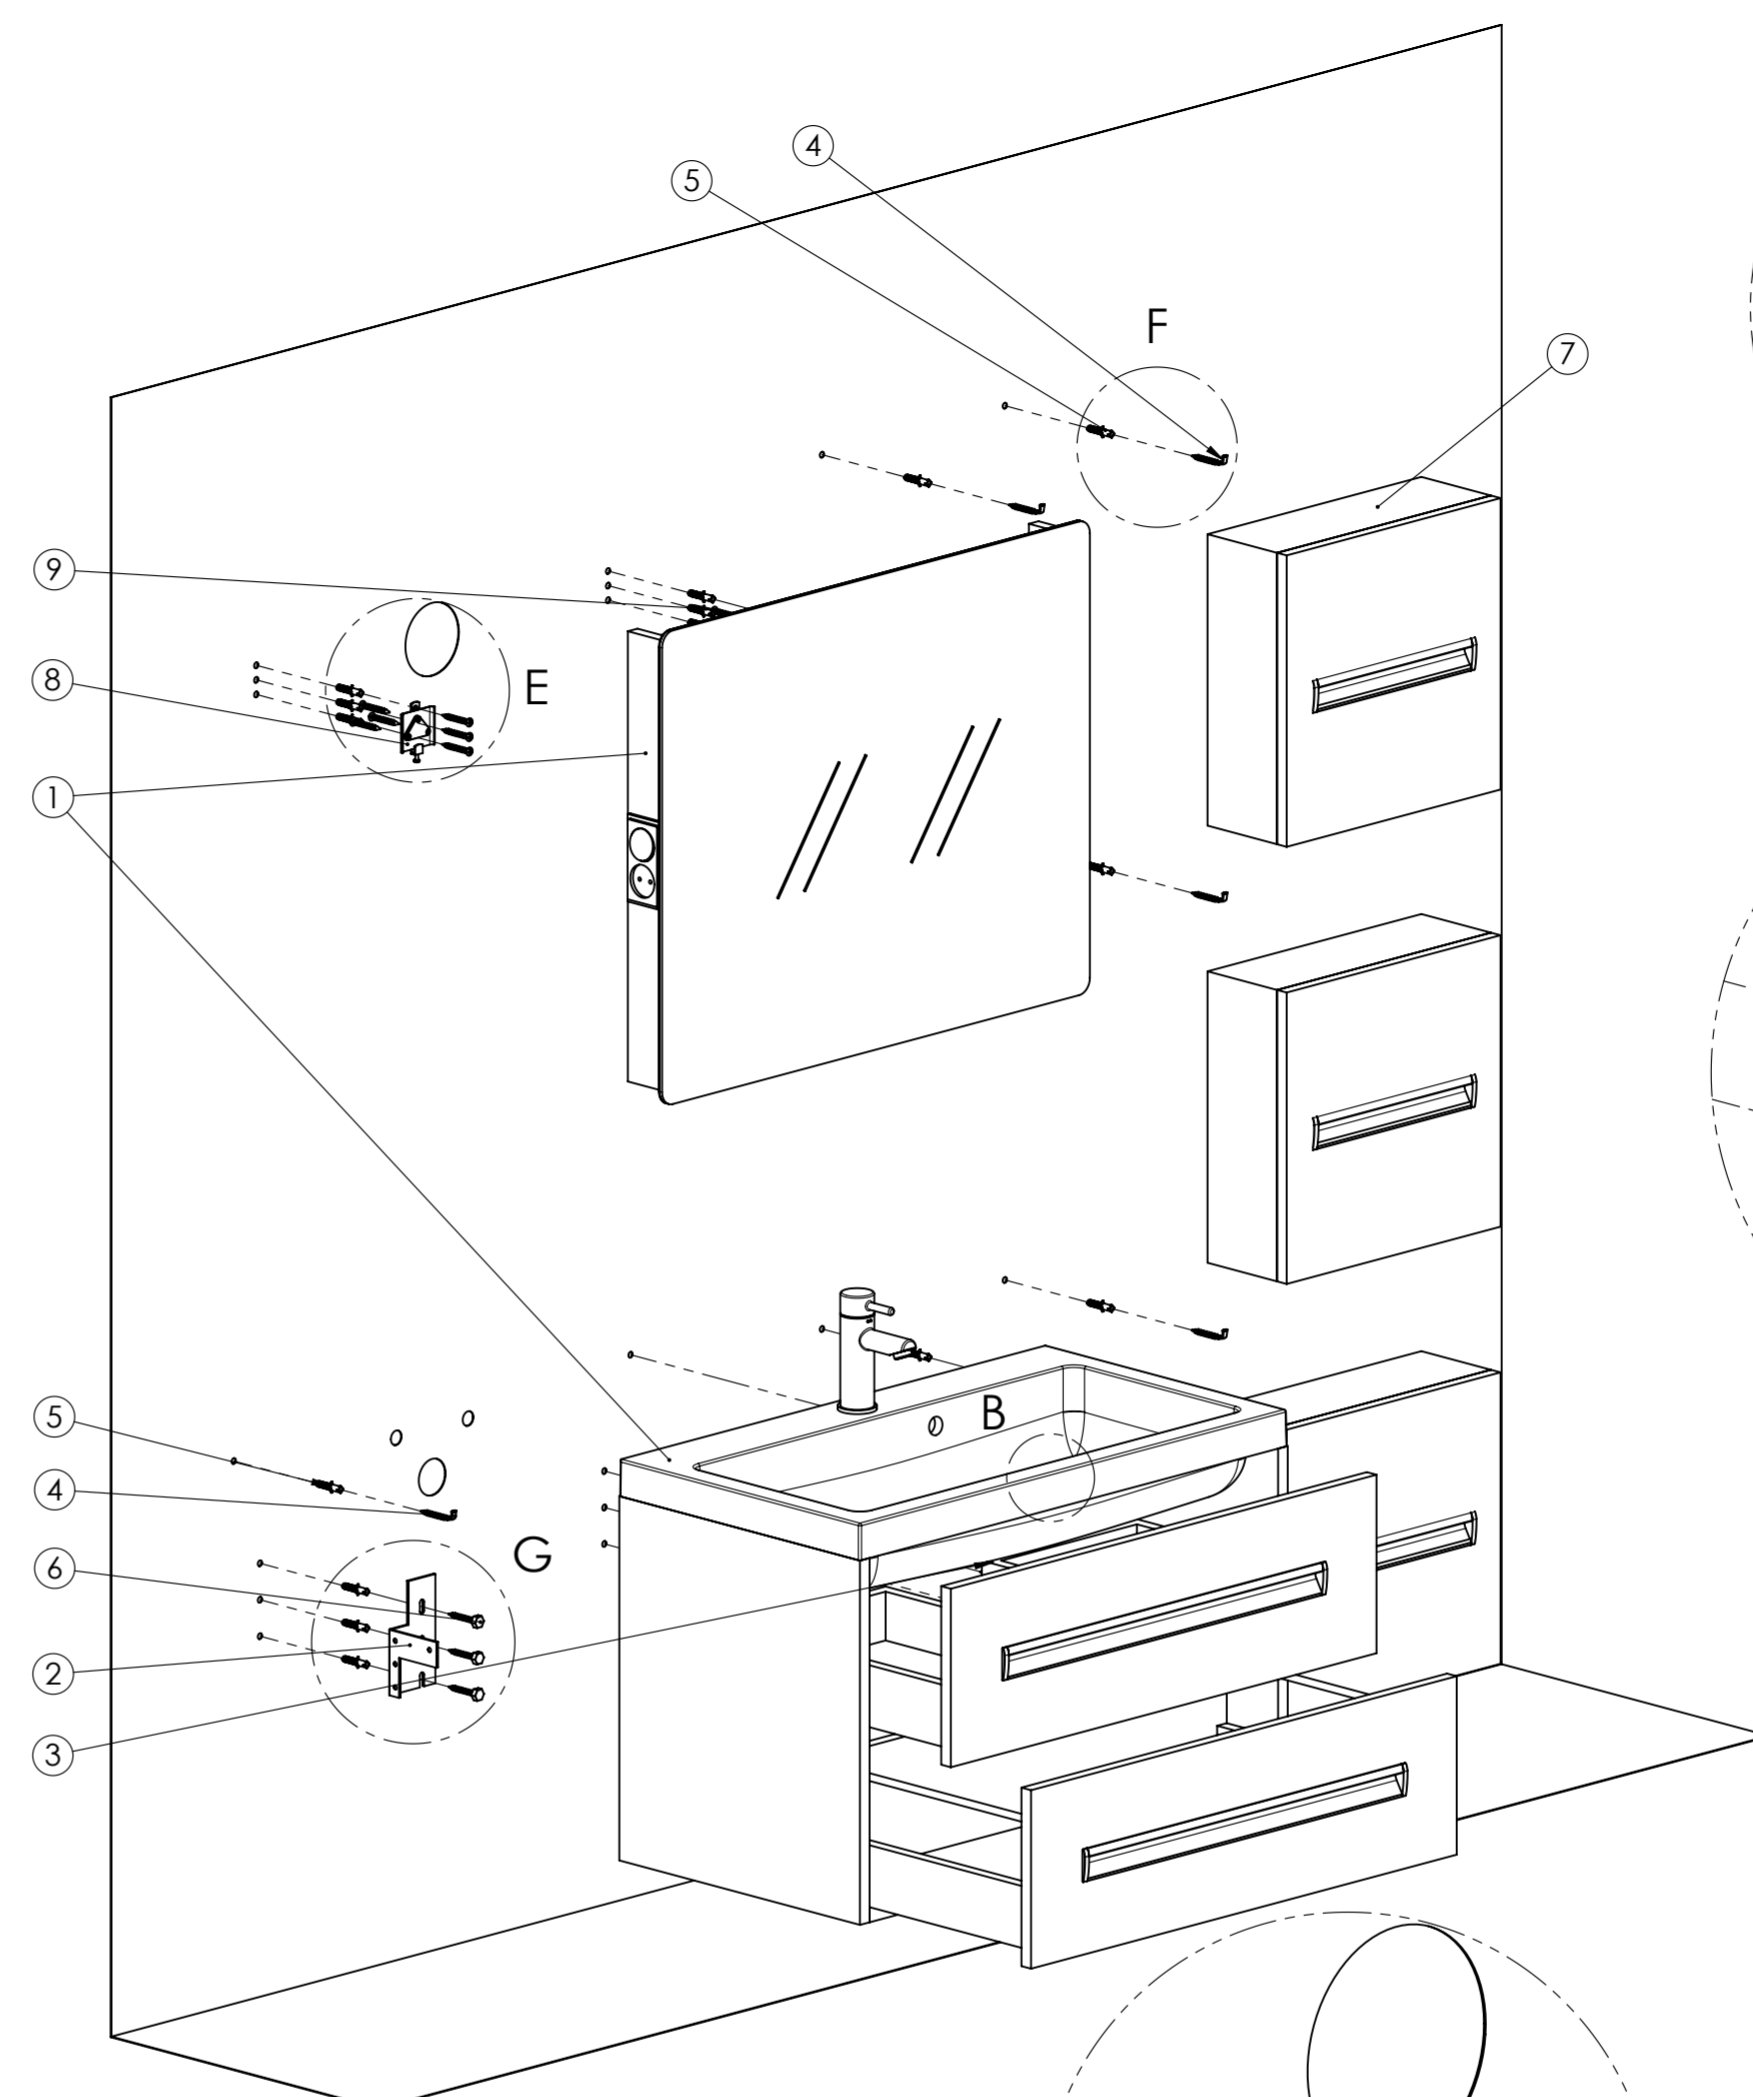

Boorschema
Boor 8mm

DETAIL F
SCALE 1 : 3

DETAIL G
SCALE 1 : 3

DETAIL A
SCALE 1 : 1

DETAIL B
SCALE 1 : 1

DETAIL C
SCALE 1 : 2

DETAIL D
SCALE 2 : 3

DETAIL E
SCALE 1 : 3

Beslag voor Montage		
ITEM NO.	Aantal:	Naam onderdeel:
1	1	Samenstellingen
	1	Spoelkast 750mm Midas Greep
	2	Handgreep Midas 600mm
	1	Spiegel 800mm incl design verlichting
	2	TL lamp
2	1	Hoeksteun model Links
3	1	Hoeksteun model Rechts
4	8	Schroefhaak
5	20	Plug 8mm
6	6	6 kant bout
7	3	Muurkast Midas Greep
	1	Handgreep Midas 300mm
8	2	Ophangunit Designspiegel
	2	Ophangplaat aan Muur
	2	Bevestiging aan Planchet
9	12	Schroef kruiskop

Benaming: **Montagehandleiding Jubileum Design spiegel** Formaat: 8-12-06

Opmerkingen: **Alle maten zijn gebaseerd op wastafelhoogte 90cm** Laatste datum gesaved: 23-10-2007 Schaal: 1:10

Opdrachtgever: **Thebalux** Projectie Maateenheid: cm Artikelnummer: