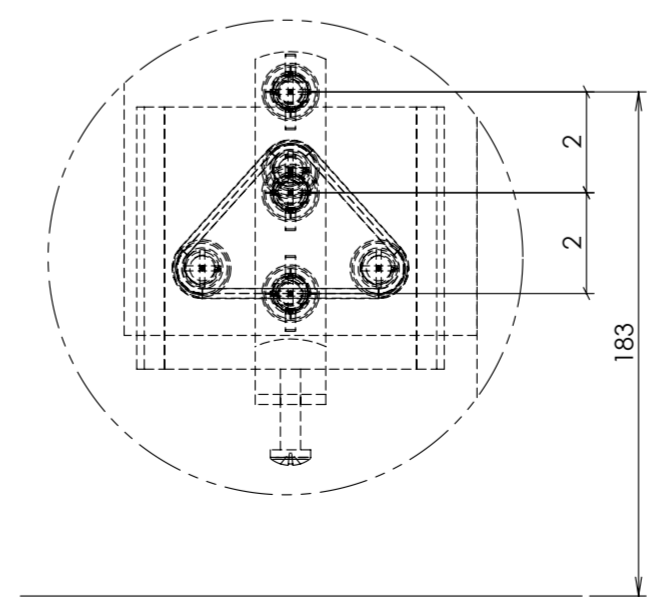

Boorschema
Boor 8mm

DETAIL F
SCALE 1 : 3

DETAIL G
SCALE 1 : 3

DETAIL A
SCALE 1 : 1

DETAIL B
SCALE 1 : 1

DETAIL C
SCALE 1 : 2

DETAIL D
SCALE 2 : 3

DETAIL E
SCALE 1 : 3

Beslag voor Montage		
ITEM NO.	Aantal:	Naam onderdeel:
1	1	Samenstellingen
	1	Spoelkast 750mm Midas Greep
	2	Handgreep Midas 600mm
	1	Spiegel 800mm incl design verlichting
	2	TL lamp
2	1	Hoeksteun model Links
3	1	Hoeksteun model Rechts
4	8	Schroefhaak
5	20	Plug 8mm
6	6	6 kant bout
7	3	Muurkast Midas Greep
	1	Handgreep Midas 300mm
8	2	Ophangunit Designspiegel
	2	Ophangplaat aan Muur
	2	Bevestiging aan Planchet
9	12	Schroef kruiskop

Benaming: **Montagehandleiding Jubileum Design spiegel** Formaat: 8-12-06

Opmerkingen: **Alle maten zijn gebaseerd op wastafelhoogte 90cm** Laatste datum gesaved: 23-10-2007 Schaal: 1:10

Opdrachtgever: **Thebalux** Projectie Maateenheid: cm Artikelnummer: