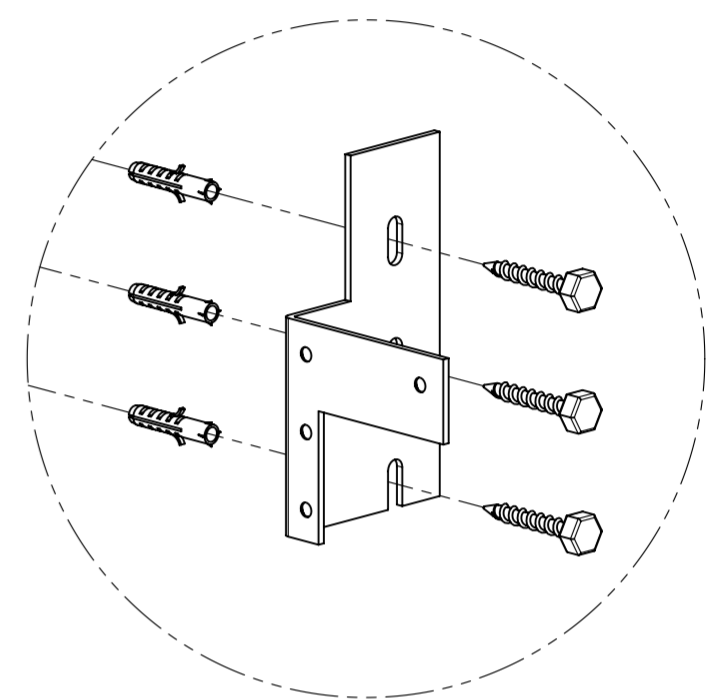

Boorschema
Boor 8mm

DETAIL F
SCALE 1 : 3

DETAIL G
SCALE 1 : 3

DETAIL A
SCALE 1 : 1

DETAIL B
SCALE 1 : 1

DETAIL C
SCALE 1 : 2

DETAIL D
SCALE 2 : 3

DETAIL E
SCALE 1 : 3

Beslag voor Montage		
ITEM NO.	Aantal:	Naam onderdeel:
1	1	Samenstellingen
	1	Spoelkast 750mm Midas Greep
	2	Handgreep Midas 600mm
	1	Spiegel 800mm incl design verlichting
	2	TL lamp
2	1	Hoeksteun model Links
3	1	Hoeksteun model Rechts
4	8	Schroefhaak
5	20	Plug 8mm
6	6	6 kant bout
7	3	Muurkast Midas Greep
	1	Handgreep Midas 300mm
8	2	Ophangunit Designspiegel
	2	Ophangplaat aan Muur
	2	Bevestiging aan Planchet
9	12	Schroef kruiskop

Benaming: **Montagehandleiding Jubileum Design spiegel** Formaat: 8-12-06

Opmerkingen: **Alle maten zijn gebaseerd op wastafelhoogte 90cm** Laatste datum gesaved: 23-10-2007 Schaal: 1:10

Opdrachtgever: **Thebalux** Projectie Maateenheid: cm Artikelnummer: