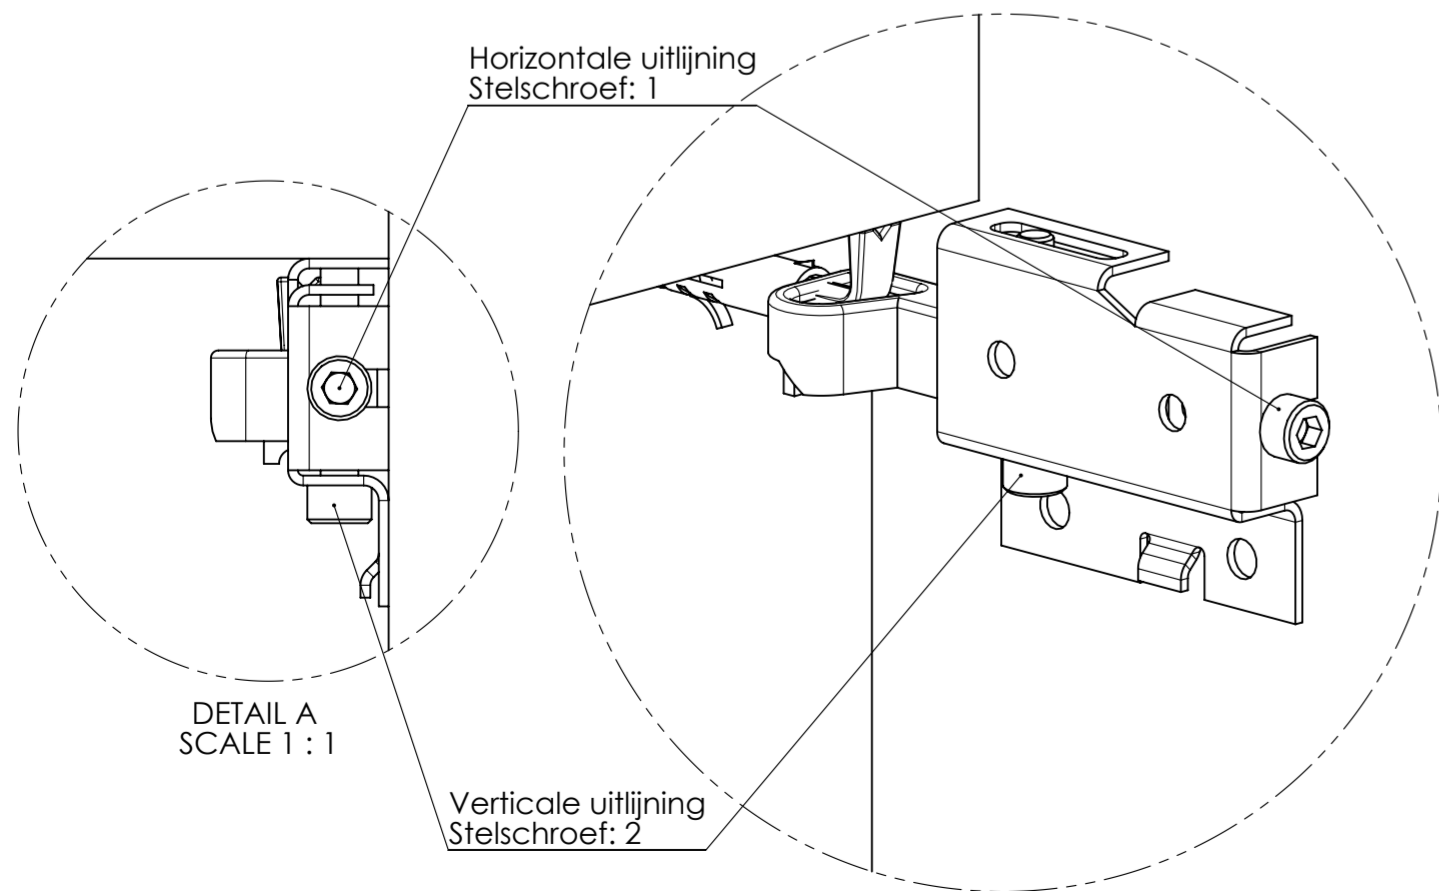

Boorschema
Boor 8mm

DETAIL F
SCALE 1 : 3

DETAIL G
SCALE 1 : 3

DETAIL A
SCALE 1 : 1

DETAIL B
SCALE 1 : 1

DETAIL C
SCALE 1 : 2

DETAIL D
SCALE 2 : 3

DETAIL E
SCALE 1 : 3

Beslag voor Montage		
ITEM NO.	Aantal:	Naam onderdeel:
1	1	Samenstellingen
	1	Spoelkast 750mm Midas Greep
	2	Handgreep Midas 600mm
	1	Spiegel 800mm incl design verlichting
	2	TL lamp
2	1	Hoeksteun model Links
3	1	Hoeksteun model Rechts
4	8	Schroefhaak
5	20	Plug 8mm
6	6	6 kant bout
7	3	Muurkast Midas Greep
	1	Handgreep Midas 300mm
8	2	Ophangunit Designspiegel
	2	Ophangplaat aan Muur
	2	Bevestiging aan Planchet
9	12	Schroef kruiskop

Benaming: **Montagehandleiding Jubileum Design spiegel** Formaat: 8-12-06

Opmerkingen: **Alle maten zijn gebaseerd op wastafelhoogte 90cm** Laatste datum gesaved: 23-10-2007 Schaal: 1:10

Opdrachtgever: **Thebalux** Projectie Maateenheid: cm Artikelnummer: