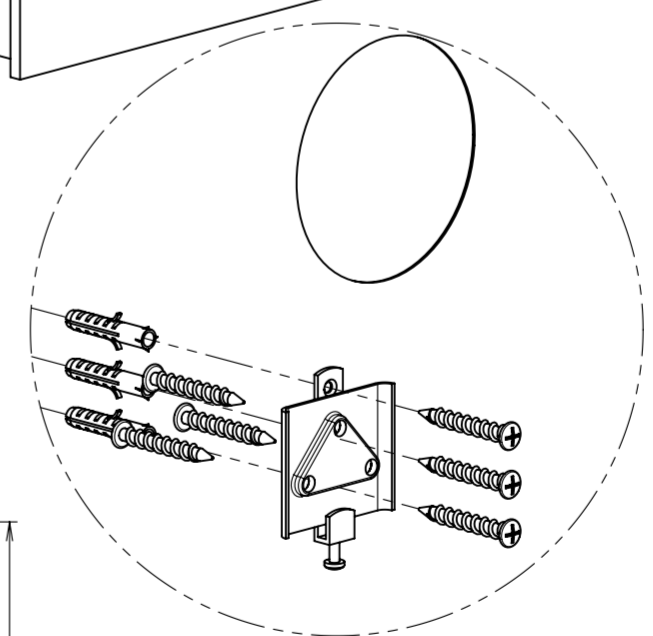

Boorschema
Boor 8mm

DETAIL F
SCALE 1 : 3

DETAIL G
SCALE 1 : 3

DETAIL A
SCALE 1 : 1

DETAIL B
SCALE 1 : 1

DETAIL C
SCALE 1 : 2

DETAIL D
SCALE 2 : 3

DETAIL E
SCALE 1 : 3

Beslag voor Montage		
ITEM NO.	Aantal:	Naam onderdeel:
1	1	Samenstellingen
	1	Spoelkast 750mm Midas Greep
	2	Handgreep Midas 600mm
	1	Spiegel 800mm incl design verlichting
	2	TL lamp
2	1	Hoeksteun model Links
3	1	Hoeksteun model Rechts
4	8	Schroefhaak
5	20	Plug 8mm
6	6	6 kant bout
7	3	Muurkast Midas Greep
	1	Handgreep Midas 300mm
8	2	Ophangunit Designspiegel
	2	Ophangplaat aan Muur
	2	Bevestiging aan Planchet
9	12	Schroef kruiskop

Benaming: **Montagehandleiding Jubileum Design spiegel** Formaat: 8-12-06

Opmerkingen: **Alle maten zijn gebaseerd op wastafelhoogte 90cm** Laatste datum gesaved: 23-10-2007 Schaal: 1:10

Opdrachtgever: **Thebalux** Projectie Maateenheid: cm Artikelnummer: