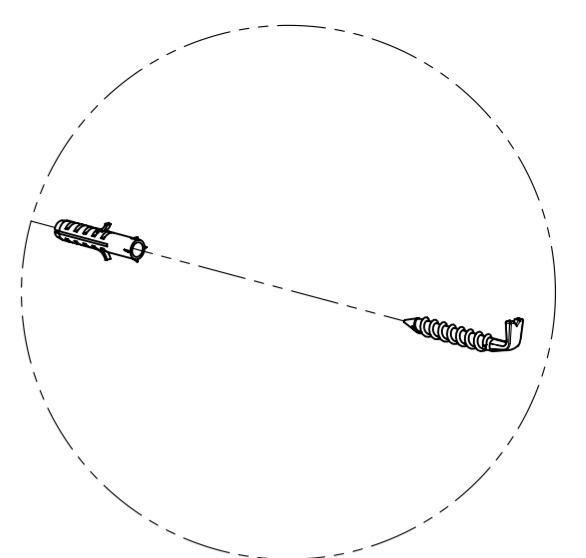

Boorschema
Boor 8mm

DETAIL F
SCALE 1 : 3

DETAIL G
SCALE 1 : 3

DETAIL A
SCALE 1 : 1

DETAIL B
SCALE 1 : 1

DETAIL C
SCALE 1 : 2

DETAIL D
SCALE 2 : 3

DETAIL E
SCALE 1 : 3

Beslag voor Montage		
ITEM NO.	Aantal:	Naam onderdeel:
1	1	Samenstellingen
	1	Spoelkast 750mm Midas Greep
	2	Handgreep Midas 600mm
	1	Spiegel 800mm incl design verlichting
	2	TL lamp
2	1	Hoeksteun model Links
3	1	Hoeksteun model Rechts
4	8	Schroefhaak
5	20	Plug 8mm
6	6	6 kant bout
7	3	Muurkast Midas Greep
	1	Handgreep Midas 300mm
8	2	Ophangunit Designspiegel
	2	Ophangplaat aan Muur
	2	Bevestiging aan Planchet
9	12	Schroef kruiskop

Benaming: **Montagehandleiding Jubileum Design spiegel** Formaat: 8-12-06

Opmerkingen: **Alle maten zijn gebaseerd op wastafelhoogte 90cm** Laatste datum gesaved: 23-10-2007 Schaal: 1:10

Opdrachtgever: **Thebalux** Projectie Maateenheid: cm Artikelnummer: